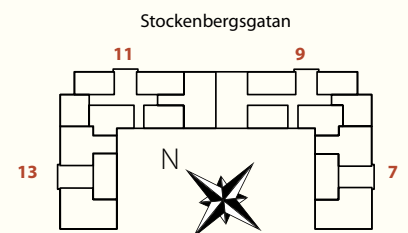

GRÄDDHYLLAN  
H A L M S T A D

## PRISLISTA

Fast.bet./Lgh.nr.	Våning	Antal rum	Boarea (m <sup>2</sup> ) (BOA)	Månadsavgift	Pris
07-1001	1	3	78	4.398	3.295.000 - Fast pris
07-1002	1	2	41	3.891	1.800.000 - Fast pris
07-1003	1	2	69	3.891	2.625.000 - Fast pris
07-1101	2	3	78	4.398	3.375.000 - Fast pris
07-1102	2	2	41	3.891	1.895.000 - Fast pris
07-1103	2	2	69	3.891	2.700.000 - Fast pris
07-1201	3	3	78	4.398	3.450.000 - Fast pris
07-1202	3	2	41	3.891	1.965.000 - Fast pris
07-1203	3	2	69	3.891	2.785.000 - Fast pris
07-1301	4	3	85	4.765	3.675.000 - Fast pris
07-1302	4	2	78	4.370	2.945.000 - Fast pris
09-1001	1	2	35	1.945	1.295.000 - Fast pris
09-1002	1	1	40	2.227	1.600.000 - Fast pris
09-1003	1	1	48	2.678	1.650.000 - Fast pris
09-1004	1	2	35	1.974	1.575.000 - Fast pris
09-1005	1	2	43	2.425	1.525.000 - Fast pris
09-1101	2	2	35	1.945	1.375.000 - Fast pris
09-1102	2	1	40	2.227	1.685.000 - Fast pris
09-1103	2	2	57	3.186	2.200.000 - Fast pris
09-1104	2	2	35	1.974	1.615.000 - Fast pris
09-1105	2	3	83	4.652	3.350.000 - Fast pris
09-1106	2	2	43	2.425	1.625.000 - Fast pris
09-1201	3	2	35	1.945	1.450.000 - Fast pris
09-1202	3	1	40	2.227	1.750.000 - Fast pris
09-1203	3	2	57	3.186	2.275.000 - Fast pris
09-1204	3	2	35	1.974	1.695.000 - Fast pris
09-1205	3	3	83	4.652	3.420.000 - Fast pris
09-1206	3	2	43	2.425	1.695.000 - Fast pris
09-1301	4	1	35	1.974	1.575.000 - Fast pris
09-1302	4	1	31	1.748	1.490.000 - Fast pris
09-1303	4	2	54	3.017	2.400.000 - Fast pris
09-1304	4	2	35	1.974	1.765.000 - Fast pris
09-1305	4	3	83	4.652	3.495.000 - Fast pris
09-1306	4	2	43	2.425	1.765.000 - Fast pris
09-1401	5	4	116	6.513	4.565.000 - Fast pris
09-1402	5	2	45	2.509	1.865.000 - Fast pris