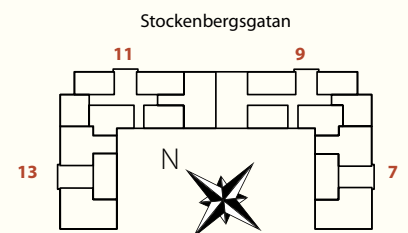

## PRISLISTA

Fast.bet./Lgh.nr.	Våning	Antal rum	Boarea (m <sup>2</sup> ) (BOA)	Månadsavgift	Pris
11-1001	1	2	43	2.425	1.500.000 - Fast pris
11-1002	1	3	82	4.596	3.250.000 - Fast pris
11-1003	1	2	35	1.974	1.575.000 - Fast pris
11-1004	1	1	48	2.678	1.550.000 - Fast pris
11-1005	1	1	35	1.974	1.450.000 - Fast pris
11-1006	1	2	35	1.945	1.275.000 - Fast pris
11-1101	2	2	43	2.425	1.595.000 - Fast pris
11-1102	2	3	82	4.596	3.350.000 - Fast pris
11-1103	2	2	35	1.974	1.650.000 - Fast pris
11-1104	2	2	57	3.186	2.175.000 - Fast pris
11-1105	2	1	35	1.974	1.540.000 - Fast pris
11-1106	2	2	35	1.945	1.350.000 - Fast pris
11-1201	3	2	43	2.425	1.665.000 - Fast pris
11-1202	3	3	82	4.596	3.425.000 - Fast pris
11-1203	3	2	35	1.974	1.735.000 - Fast pris
11-1204	3	2	57	3.186	2.250.000 - Fast pris
11-1205	3	1	35	1.974	1.610.000 - Fast pris
11-1206	3	2	35	1.945	1.425.000 - Fast pris
11-1301	4	2	43	2.425	1.740.000 - Fast pris
11-1302	4	3	82	4.596	3.495.000 - Fast pris
11-1303	4	2	35	1.974	1.810.000 - Fast pris
11-1304	4	2	57	3.186	2.325.000 - Fast pris
11-1305	4	1	35	1.974	1.690.000 - Fast pris
11-1306	4	2	35	1.945	1.500.000 - Fast pris
11-1401	5	2	44	2.453	1.825.000 - Fast pris
11-1402	5	4	115	6.484	4.485.000 - Fast pris
11-1403	5	1	35	1.945	1.725.000 - Fast pris
11-1404	5	1	35	1.945	1.550.000 - Fast pris
13-1001	1	2	69	3.891	2.485.000 - Fast pris
13-1002	1	2	41	3.891	1.725.000 - Fast pris
13-1003	1	3	78	4.398	2.750.000 - Fast pris
13-1101	2	2	69	3.891	2.575.000 - Fast pris
13-1102	2	2	41	3.891	1.800.000 - Fast pris
13-1103	2	3	78	4.398	2.825.000 - Fast pris
13-1201	3	2	69	3.891	2.645.000 - Fast pris
13-1202	3	2	41	3.891	1.880.000 - Fast pris
13-1203	3	3	78	4.398	3.075.000 - Fast pris
13-1301	4	2	69	3.891	2.720.000 - Fast pris
13-1302	4	2	41	3.891	1.950.000 - Fast pris
13-1303	4	3	78	4.398	3.150.000 - Fast pris
13-1401	5	3	103	5.808	4.225.000 - Fast pris
13-1402	5	3	85	4.765	3.800.000 - Fast pris